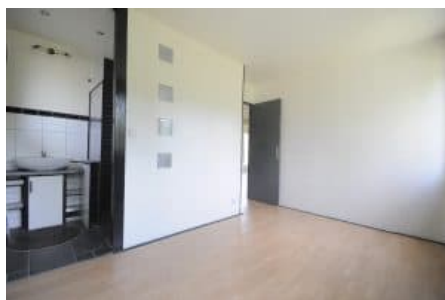

Maison de 109 m²

125000 €

Adresse : 1 Lieu dit les maisons Provost